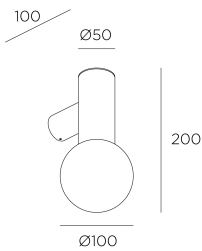

**Mist Single**

Nahrang Design

05-8337-21-F9

Bad Wandleuchten IP44 Mist Single E14 7W

**TECHNISCHE MERKMALE**

IP44

**Leistung (W)** : max. Leistung 7W**Material Körper** : Stahl**Oberfläche Körper** : Chrom**Material Diffusor** : Glas**Oberfläche Diffusor** : Opalweiß**empfohlenes Leuchtmittel** : E14**Spannung / Frequenz** : 100-240V/50-60Hz**Garantie** : 5 Jahre**max. Temperatur** : 25°C**LICHTTECHNISCHE DATEN****Lampenfassung**: 1 x E14**LOGISTIK****Nettogewicht (Kg)**: 0.44**Gewicht in kg (verpackt)**: 0.71**Packing**: 175mm x 140mm x 135mm