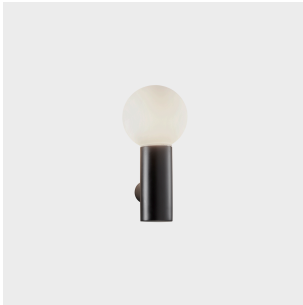

**Mist Single**

Nahrang Design

05-8337-21-F9

Bad Wandleuchten IP44 Mist Single E14 7W

**TECHNISCHE MERKMALE**

IP44

**Leistung (W)** : max. Leistung 7W**Material Körper** : Stahl**Oberfläche Körper** : Chrom**Material Diffusor** : Glas**Oberfläche Diffusor** : Opalweiß**empfohlenes Leuchtmittel** : E14**Spannung / Frequenz** : 100-240V/50-60Hz**Garantie** : 5 Jahre**max. Temperatur** : 25°C**LICHTTECHNISCHE DATEN****Lampenfassung**: 1 x E14**LOGISTIK****Nettogewicht (Kg)**: 0.44**Gewicht in kg (verpackt)**: 0.71**Packing**: 175mm x 140mm x 135mm