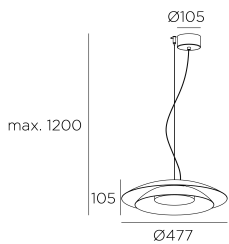

**Noway Big**

Francesc Vilaró

**00-8395-DN-05**

Pendelleuchten Noway Big LED 21.7W 2700K PHASE CUT Mattgold 813lm

**TECHNISCHE MERKMALE**

IP20

Leistung (W)-1 : 21.7W

Leistung (W)-2 : 21.7W

Gesamtverbrauch (W) : 24.5W

Reallumen : 813

Reale Lm/W : 33

Lichtfarbe-1 : Warm Weiß - 2700K

Lichtfarbe-2 : Neutral Weiß - 4000K

Winkel Linsen / Reflektor : HORIZONTAL 136°

Material Körper : Stahl

Oberfläche Körper : Mattgold