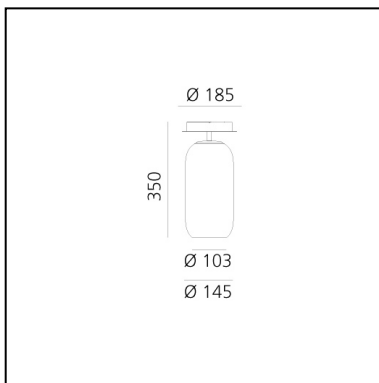

## LUMINAIRE

- Watt: **5,7W**
- Delivered lumens output: **236lm**
- CCT: **2700K**
- Efficiency: **50%**
- Efficacy: **47.15lm/W**
- CRI: **80**

## DIMENSIONS

- Height: **cm 35**
- Diameter: **cm 14.5**
- Base Diameter: **cm 18.5**