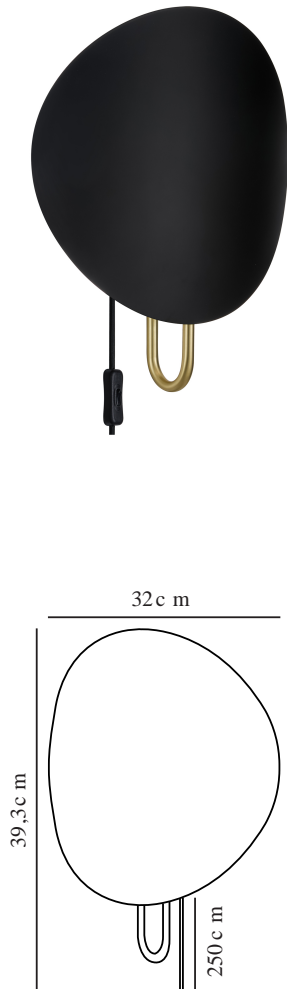

SPARGO | WANDLEUCHE | SCHWARZ/MESSING

2320361003

Spannung (V): 220-240 Volt
IP-Grad: IP20
Maximale Lampenleistung (W):
25W
Klasse (Klasse 1, Klasse 2,
Klasse 3): Klasse 2 (Dopp. isoliert)
Leuchtmittelsockel: E27
Schalterplatzierung: Auf dem
Kabel

Hauptmaterial: Metall
Sekundärmaterial: Plastik
Kabel Farbe: Schwarz
Kabel Länge (cm): 180
Oberflächenmaterial Kabel:
Textilien
Ist das Kabel austauschbar?: True

Farbe: Schwarz/Messing
Höhe (cm): 39.3
Breite (cm): 32
Schirmdurchmesser (cm): 32
Außenbereich-Basisabmessungen
(cm): 10
Länge (cm): 32

EAN: 5704924014550

Artikelnummer: 2320361003
Stück pro Hauptkarton: 3
Verkaufsbox Höhe (cm): 39
Verkaufsbox Breite (cm): 39.5
Verkaufsbox Tiefe (cm): 12.5
Verkaufsbox Volumen m³: 0.0193
Produkt Nettogewicht (kg): 1.16

- Weiches, indirektes Licht • Sanfte Lichtreflexion an der Wand
- Schöne Details aus gebürstetem Messing

Wenn Sie indirektes Licht wünschen, liegen Sie mit der Wandleuchte Spargo vom dänischen Anker Studio genau richtig. Der große, leicht gebogene Schirm wirft das Licht an die Wand und streut es im Raum. Der Schirm wird von einem eleganten Sockel aus gebürstetem Messing gehalten.