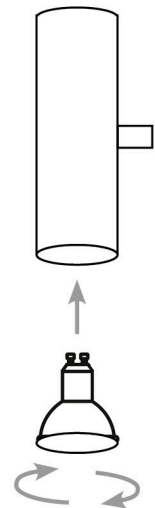

**SERIE PUNTI DI LUCE**  
*POINTS OF LIGHT COLLECTION*

**ART. 7540/1AP**

Applique 1 luce  
*1-light wall lamp*

P 12 x 10 x H 20 cm

1 x GU10  

IP 20 - 220/240 V

Bulb not included

Se il cavo flessibile esterno o il cavo di questo apparecchio è danneggiato, deve essere sostituito esclusivamente dal costruttore o dal suo servizio di assistenza o da personale qualificato, per evitare pericoli.

If the external flexible cable or cord of this luminaire is damaged, it shall be exclusively replaced by the manufacturer or his service assistance or a similar qualified person, to avoid hazards.