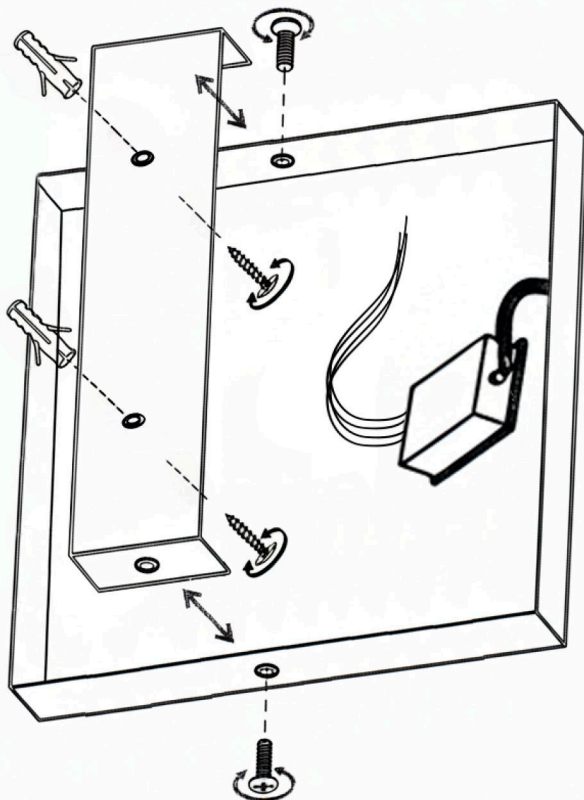

**SERIE PUNTI DI LUCE**  
*POINTS OF LIGHT COLLECTION*

**ART. 7540/1AP**

Applique 1 luce  
*1-light wall lamp*

P 12 x 10 x H 20 cm

1 x GU10  

IP 20 - 220/240 V

Bulb not included

Se il cavo flessibile esterno o il cavo di questo apparecchio è danneggiato, deve essere sostituito esclusivamente dal costruttore o dal suo servizio di assistenza o da personale qualificato, per evitare pericoli.

If the external flexible cable or cord of this luminaire is damaged, it shall be exclusively replaced by the manufacturer or his service assistance or a similar qualified person, to avoid hazards.