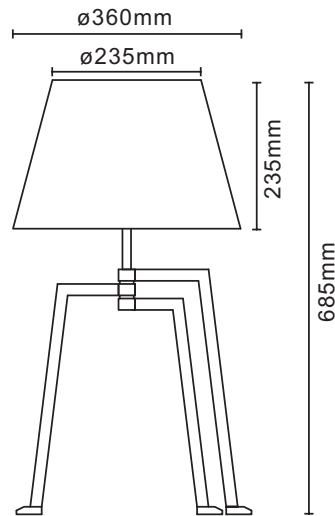

**10020462**

 1x E27 LED max. 15W  
 230V ~ 50Hz

**(DE) Bestimmungsgemäße Verwendung**

 (GB) Intended use / (FR) Utilisation conforme / (NL) Beoogd gebruik / (PL) Stosowanie zgodnie z przeznaczeniem /  
 (NO) Riktig bruk / (DK) Korrekt brug / (SE) Avsedd användning / (FI) Määräystenmukainen käyttö

(IT) Impiego appropriato / (ES) Uso prescrito / (CZ) Použití v souladu s určením / (PT) Utilização correta / (GR) Ενδεικτική χρήση

(DE)	Als Tischleuchte im Innenbereich	(GB)	Provided for use as table lamp, indoors
(FR)	En tant que lampe à poser, à l'intérieur	(NL)	Als tafellamp binnenshuis
(PL)	Jako lampa stołowa do wnętrz	(NO)	Som bordlampe innendørs
(DK)	Som bordlampe indendørs	(SE)	Används som bordslampa inomhus
(FI)	Käyttö sisätilojen pöytävalaisimena	(IT)	Impiego come lampada da tavolo in ambienti interni
(ES)	Empleo en tanto lámpara de mesa en interiores	(CZ)	Použití jako stolní lampa v interiéru
(PT)	Aplicação como candeeiro de mesa em interiores	(GR)	Χρήση ως επιτραπέζιο φωτιστικό σε εσωτερικό χώρο