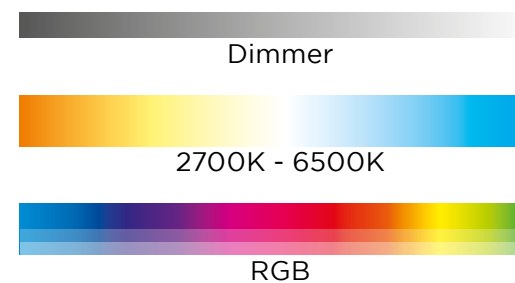

LUTEC connect

* Sofortiges helles Licht

Dimmbar über LUTEC App und Sprachsteuerung*

Ersatzakku Art.-Nr.:
9759804000

Kompatibel mit: LUTEC connect App.
*Für Sprachbefehle: ACCESS BOX erforderlich