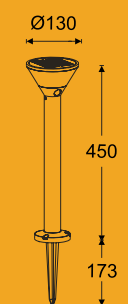

Mattschwarz

6935802012

EAN: 6939412070582

CLASS III
IP44
LED 6,8W
2200mAh | 3,7V Li-ion Akku
500 Lm
Gussaluminium & Kunststoff