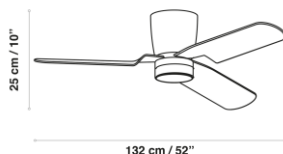

IMÁGENES / IMAGES / IMAGES

TIPO	TYPE	TYPE
Ventilador de techo	Ceiling Fan	Ventilateur de plafond
ACABADO	FINISH	FINITION
Blanco	White	Blanc
MATERIAL	MATERIAL	MATIÈRE
Metal	Metal	Metal
DETALLES	DETAILS	DÉTAILS

DETALLES / DETAILS / DÉTAILS

MEDIDAS / MEASURES

	Length (mm)	Width (mm)	Height (mm)		Gross (Kg)	Net (Kg)
Box 1	600	185	220	Weight 1	6,10	5,78
Box 2	0	0	0	Weight 2	0,00	0,00