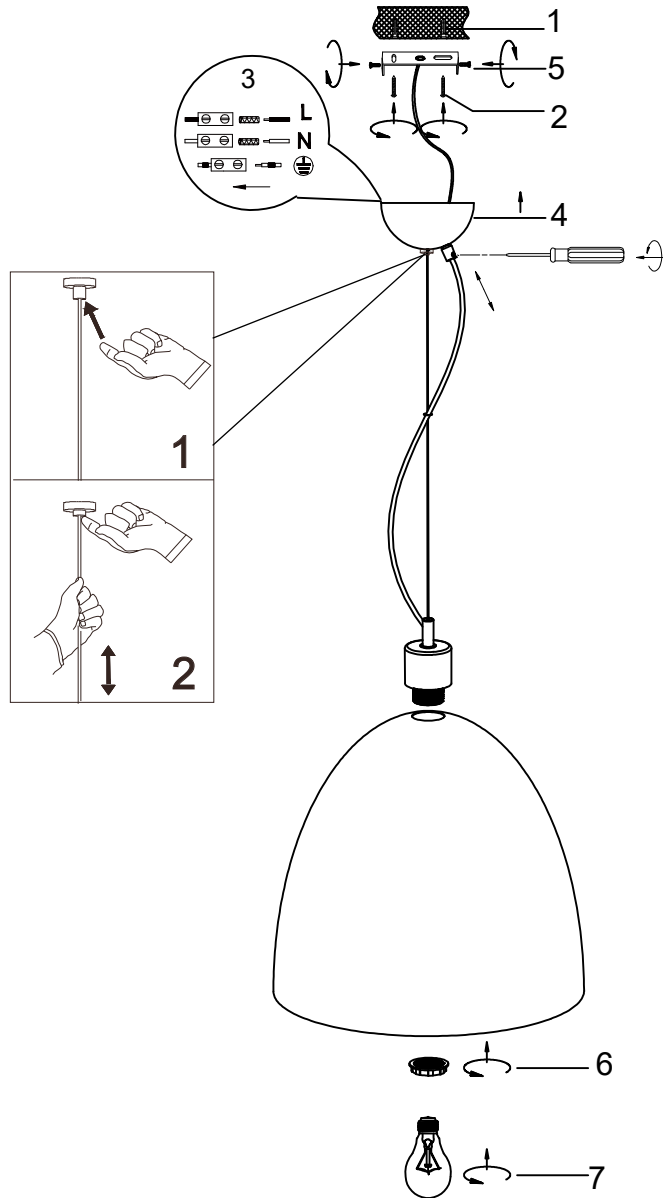

(SR) UPOZORENJE!

Prije početka montaže, pažljivo pročitajte sigurnosne upute!

(UK) ПОПЕРЕДЖЕННЯ!

Перед розбиранням, будь ласка, уважно прочитайте інструкції з техніки безпеки!

230V~50Hz, 1xE27 / max.60W

reality-leuchten.de/
R30681931