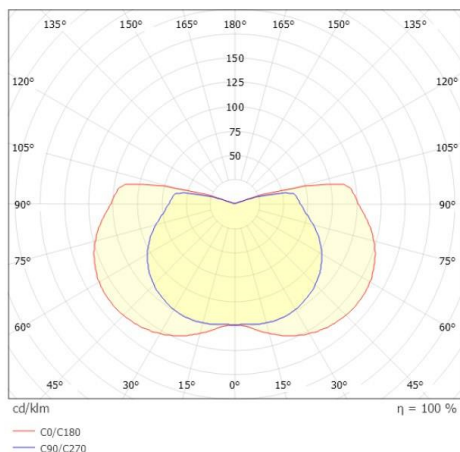

FYNN

333-s00106

FYNN-C F POLLERLEUCHTE aus Aluminium, anthrazit, ähnlich RAL 7016, Lichtaustritt direkt, mit Betriebsgerät, Dimmbarkeit: on/off, IP65,

SKIZZE

TECHNISCHE DETAILS

Systemleistung [W]	10,5
Leuchtmittel	LED
Lichtstrom [lm]	660/715
Lichtfarbe [K]	2700/3000K
CRI	>90
Betriebsgerät	mit Betriebsgerät
Dimmbarkeit	on/off
Lichtaustritt	direkt
Spannung [V]	220-240V 50/60Hz
Material	Aluminium
Länge [mm]	100
Breite [mm]	100
Höhe [mm]	450
Schutzart [IP]	IP65
Schutzklasse	Schutzklasse I
Nettogewicht [kg]	5,80
Farbe Leuchte	anthrazit
RAL	7016
EAN-Nummer	9010979085756
Lebensdauer [h]	L80 B10 50 000
Umgebungstemperatur	-30° bis +45°
Energieeffizienzkl.	D
Anz Leuchten B16A	74

LICHTVERTEILUNGSKURVE

Die Werte sind Bemessungswerte. Leistung und Lichtstrom unterliegen initial einer Toleranz von +/- 10%. Toleranz der Farbtemperatur: +/- 150 K. Die Werte gelten wenn nicht anders angegeben für eine Umgebungstemperatur von 25°C.