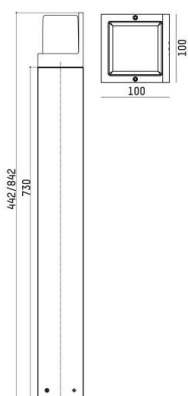

FYNN

333-s00106

FYNN-C F POLLERLEUCHTE aus Aluminium, anthrazit, ähnlich RAL 7016, Lichtaustritt direkt, mit Betriebsgerät, Dimmbarkeit: on/off, IP65,

SKIZZE

TECHNISCHE DETAILS

Systemleistung [W]	10,5
Leuchtmittel	LED
Lichtstrom [lm]	660/715
Lichtfarbe [K]	2700/3000K
CRI	>90
Betriebsgerät	mit Betriebsgerät
Dimmbarkeit	on/off
Lichtaustritt	direkt
Spannung [V]	220-240V 50/60Hz
Material	Aluminium
Länge [mm]	100
Breite [mm]	100
Höhe [mm]	450
Schutzart [IP]	IP65
Schutzklasse	Schutzklasse I
Nettogewicht [kg]	5,80
Farbe Leuchte	anthrazit
RAL	7016
EAN-Nummer	9010979085756
Lebensdauer [h]	L80 B10 50 000
Umgebungstemperatur	-30° bis +45°
Energieeffizienzkl.	D
Anz Leuchten B16A	74

LICHTVERTEILUNGSKURVE

Die Werte sind Bemessungswerte. Leistung und Lichtstrom unterliegen initial einer Toleranz von +/- 10%. Toleranz der Farbtemperatur: +/- 150 K. Die Werte gelten wenn nicht anders angegeben für eine Umgebungstemperatur von 25°C.