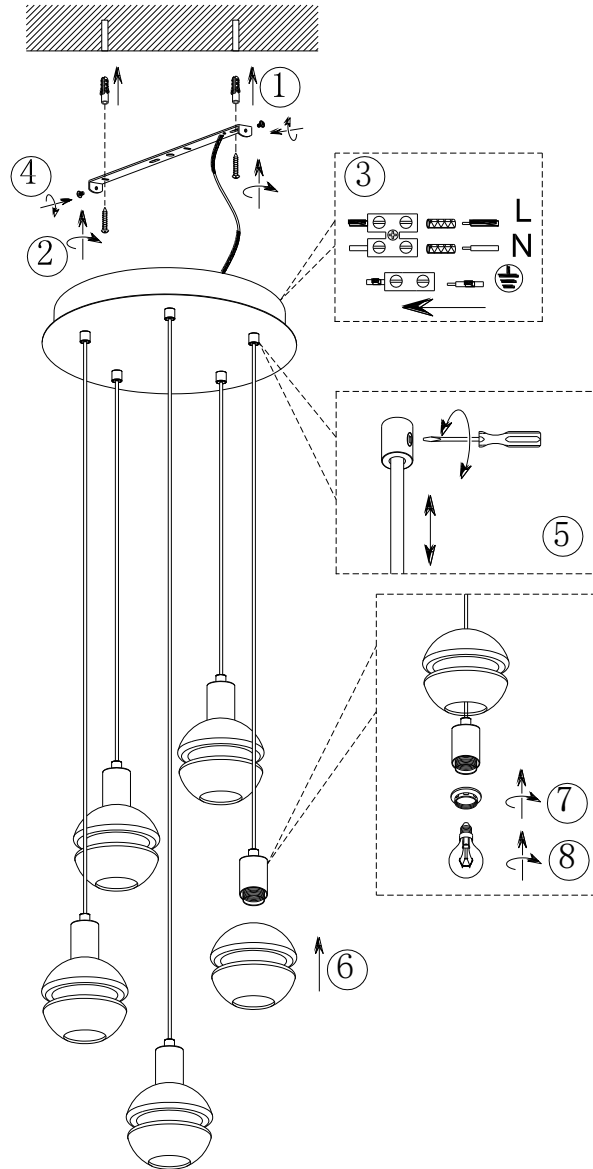

(SR) UPOZORENJE!

Prije početka montaže, pažljivo pročitajte sigurnosne upute!

(UK) ПОПЕРЕДЖЕННЯ!

Перед розбиранням, будь ласка, уважно прочитайте інструкції з техніки безпеки!

230V~50Hz
5 x E14 / max.25W

trio-lighting.com/
313100532