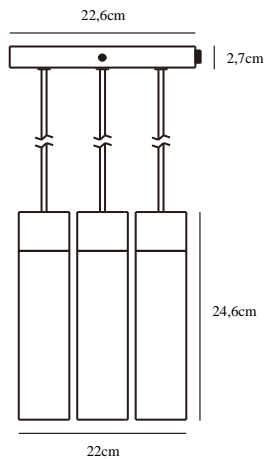

TILO 3-SPOT | PENDELLEUCHE | SCHWARZ

2010473003

nordlux®

Spannung (V): 230 Volt
IP-Grad: IP20
Maximale Lampenleistung (W):
15W
Klasse (Klasse 1, Klasse 2,
Klasse 3): Klasse 2 (Dopp. isoliert)
Leuchtmittelsockel: GU10

Hauptmaterial: Metall
Sekundärmaterial: Holz
Kabel Farbe: Schwarz
Kabel Länge (cm): 200
Oberflächenmaterial Kabel:
Textilien
Ist das Kabel austauschbar?:
False

Farbe: Schwarz
Breite (cm): 22
Schirmdurchmesser (cm): 6
Schirmhöhe (cm): 24.6
Länge (cm): 6

EAN: 5704924001468
TUN: 2100543
Artikelnummer: 2010473003
Stück pro Hauptkarton: 3

Verkaufsbox Höhe (cm): 23.5
Verkaufsbox Breite (cm): 27.5
Verkaufsbox Tiefe (cm): 12.5
Verkaufsbox Volumen m³: 0.0081
Produkt Nettogewicht (kg): 2.302

Das Tilo Rondel in schwarzem Metall und schwarz lackierter Esche sowie mit drei Lampenköpfen erscheint im Zuhause wie ein leuchtendes Kunstwerk. Verwenden Sie diese Leuchte beispielsweise, um eine dunkle Ecke im Wohnzimmer zu beleuchten, wo sie für ein schönes Licht und eine wunderbare Optik sorgt.