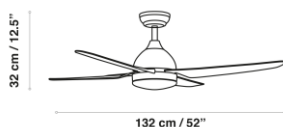

IMÁGENES / IMAGES / IMAGES

TIPO	TYPE	TYPE
Ventilador de techo	Ceiling Fan	Ventilateur de plafond
ACABADO	FINISH	FINITION
Blanco Mate	Matt White	Blanc Mat
MATERIAL	MATERIAL	MATIÈRE
Hierro/ABS	Iron/ABS	Fer/ABS
DETALLES	DETAILS	DÉTAILS

Regulador Kelvin step Step dimmable Kelvin Régulateur Kelvin step

DETALLES / DETAILS / DÉTAILS

MEDIDAS / MEASURES

	Length (mm)	Width (mm)	Height (mm)		Gross (Kg)	Net (Kg)
Box 1	610	325	275	Weight 1	7,22	6,71
Box 2	0	0	0	Weight 2	0,00	0,00