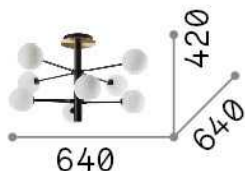

Info generali

Interno - Lampade da soffitto

Indoor ceiling mounted lamp with multiple sources and diffuse light emission

Ean	8021696328485
Articolo	COSMOPOLITAN PL8
Installazione	Lampade da soffitto
Garanzia	5 years
Peso lordo	4.71 kg
Volume	0.057942 m ³

Info tecniche e installative

Peso netto	3.04 kg
Classe di isolamento	I
Grado di protezione	IP20
Conformità	CE
Temperatura d'esercizio	0° ~ +40 °C
Efficienza a pieno carico	X
Dimmer	Determined by the light bulb
Alimentazione	220-240 V AC
Alimentatore	Not required

Info sorgente e prestazionali

Sorgente integrata	Light bulb (included)
Sorgente sostituibile	Replaceable
Potenza	G9 max 8 x 15 W
Emissione	Diffuse
Tempo di accensione	X
Consumo massimo	-
Lampadina inclusa	1 - E14 OLIVA 4W 3000K CRI80 SATIN