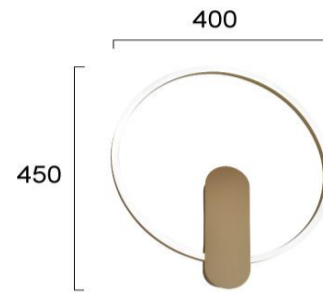

**Product Datasheet**

<b>Code</b>	4340501
<b>Description</b>	Wall Light Gold Zaklin
<b>Family</b>	ZAKLIN
<b>Type</b>	WALL LIGHTS
<b>Type of Lamp</b>	LED module
<b>Watt</b>	16W
<b>Volt</b>	220-240V AC
<b>Hertz</b>	50/60 Hz
<b>Class</b>	Class II
<b>IP</b>	IP20
<b>Environment</b>	Indoor
<b>Color</b>	BRUSH GOLD
<b>Material</b>	ELECTROSTATIC PAINTED STEEL/ALUMINIUM / SILICON
<b>Length</b>	D:400
<b>Height</b>	H:450
<b>Width</b>	
<b>Kelvin</b>	3000K
<b>Lumen</b>	560Lm
<b>Beam Angle</b>	CRI 84
<b>Dimmable</b>	Non-Dimmable