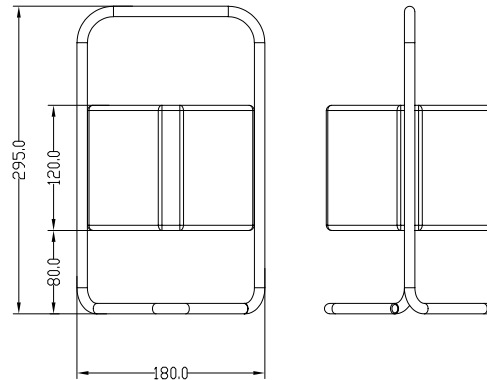

10012806

1,2W LED / 3W Total
5Vdc (constant voltage) 0,6A

Maßeinheit/Unit of measure/ Unité de mesure: **mm**

(DE) Bestimmungsgemäße Verwendung

(GB) Intended use / (FR) Utilisation conforme / (NL) Beoogd gebruik / (PL) Stosowanie zgodnie z przeznaczeniem / (NO) Riktig bruk / (DK) Korrekt brug / (SE) Avsedd användning / (FI) Määräystenmukainen käyttö