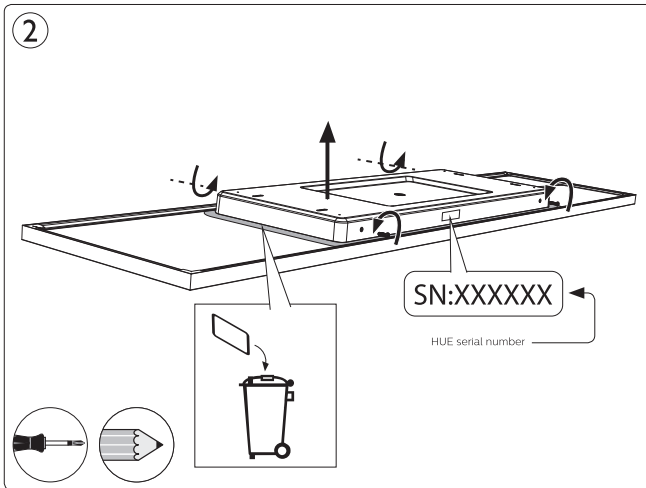

105 mm

PHILIPS

hue personal
wireless
lighting

32163/**/**

148.5 mm

Gebruiksaanwijzing
Notice d'emploi
Benutzerhandbuch
User manual
Manual de usuario

105 mm

148.5 mm

Incl.

+

1x CR2450

Excl.

+

www.meethue.com/getstarted

105 mm

148.5 mm

3

105 mm

148.5 mm

4

105 mm

148.5 mm

5

105 mm

148.5 mm

105 mm

148.5 mm

105 mm

148.5 mm

Signify
I.B.R.S. / C.C.R.I. Numéro 10461
5600 VB Eindhoven,
the Netherlands
☎00800-74454775

© 2019 Signify Holding
All rights reserved.

www.meethue.com