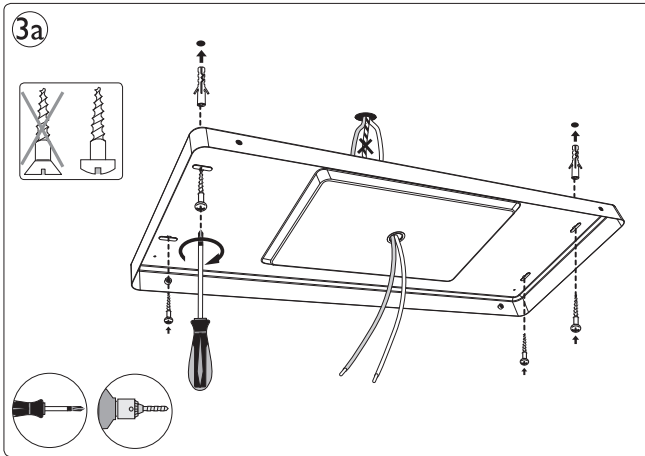

105 mm

PHILIPS

hue personal
wireless
lighting

32163/**/**

148.5 mm

Gebruiksaanwijzing
Notice d'emploi
Benutzerhandbuch
User manual
Manual de usuario

105 mm

148.5 mm

Incl.

+

1x CR2450

Excl.

+

www.meethue.com/getstarted

105 mm

148.5 mm

3

105 mm

148.5 mm

4

105 mm

148.5 mm

5

105 mm

148.5 mm

105 mm

148.5 mm

105 mm

148.5 mm

Signify
I.B.R.S. / C.C.R.I. Numéro 10461
5600 VB Eindhoven,
the Netherlands
☎00800-74454775

© 2019 Signify Holding
All rights reserved.

www.meethue.com