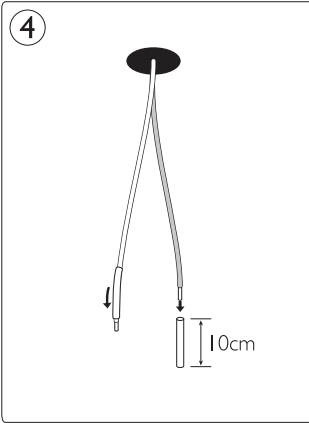

105 mm

PHILIPS

hue personal
wireless
lighting

32163/**/**

148.5 mm

Gebruiksaanwijzing
Notice d'emploi
Benutzerhandbuch
User manual
Manual de usuario

105 mm

148.5 mm

3

105 mm

148.5 mm

4

105 mm

148.5 mm

5

105 mm

148.5 mm

105 mm

148.5 mm

105 mm

148.5 mm

Signify
I.B.R.S. / C.C.R.I. Numéro 10461
5600 VB Eindhoven,
the Netherlands
☎00800-74454775

© 2019 Signify Holding
All rights reserved.

www.meethue.com