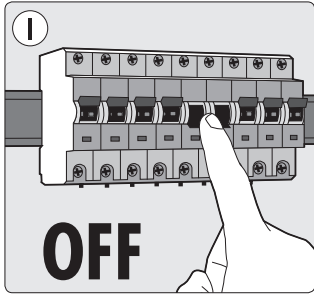

Incl.

+

1x CR2450

Excl.

+

www.meethue.com/getstarted

105 mm

148.5 mm