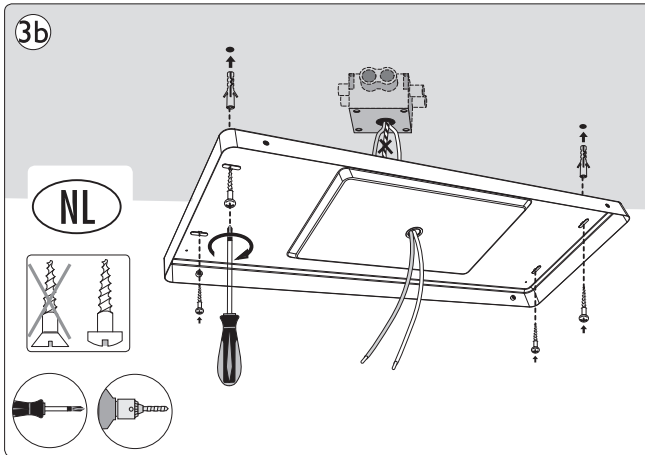

105 mm

PHILIPS

hue personal
wireless
lighting

32163/**/**

148.5 mm

Gebruiksaanwijzing
Notice d'emploi
Benutzerhandbuch
User manual
Manual de usuario

105 mm

148.5 mm

Incl.

+

1x CR2450

Excl.

+

www.meethue.com/getstarted

105 mm

148.5 mm

3

105 mm

148.5 mm

4

105 mm

148.5 mm

5

105 mm

148.5 mm

105 mm

148.5 mm

105 mm

148.5 mm

Signify
I.B.R.S. / C.C.R.I. Numéro 10461
5600 VB Eindhoven,
the Netherlands
☎00800-74454775

© 2019 Signify Holding
All rights reserved.

www.meethue.com