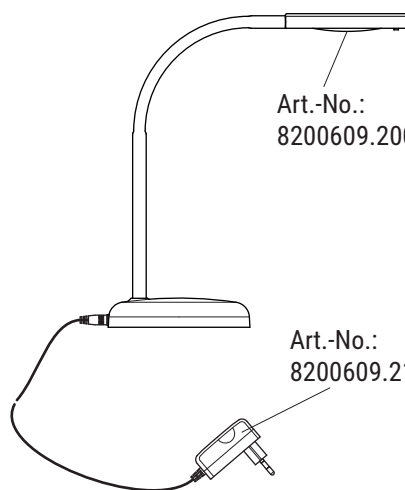

TR Bu ürün < D > enerji verimlilik sınıfında bir ışık kaynağı içerir

UA Цей виріб містить джерело світла з класом енергоспоживання < D >

Ersatzteile (spare parts):

Art.-No.: 8200609.200

Art.-No.: 8200609.215