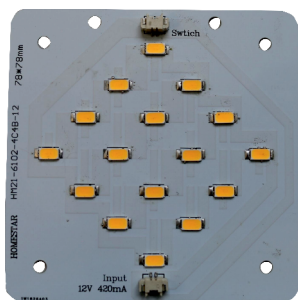

LT: Šiame gaminyje yra šviesos šaltinis, kurio energijos vartojimo efektyvumo klasė yra < D >

LV: Šis ražojums satur gaismas avotu, kura energoefektivitātes klase ir < D >

NL: Dit product bevat een lichtbron van energie-efficiëntieklasse < D >

NO: Dette produktet inneholder en lyskilde i energiklasse < D >

PL: Ten produkt zawiera źródło światła o klasie efektywności energetycznej < D >

PT: Este produto contém uma fonte de luz da classe de eficiência energética < D >

RO Acest produs conține o sursă de lumină din clasa de eficiență energetică < D >

RS: Ovaj proizvod sadrži izvor svetlosti sa klasom energetske efikasnosti < D >

RU: В данном изделии используется источник света с классом энергоэффективности < D >

SE: Denna produkt innehåller en ljuskälla med energieffektivitetsklass < D >

SK: Tento výrobok obsahuje svetelný zdroj triedy energetickej účinnosti < D >

SI: Ta izdelek vsebuje svetlobni vir razreda energijske učinkovitosti < D >

TR Bu ürün < D > enerji verimlilik sınıfında bir ışık kaynağı içerir

UA Цей виріб містить джерело світла з класом енергоспоживання < D >

Ersatzteile (spare parts):

Art.-No.: 8200609.200