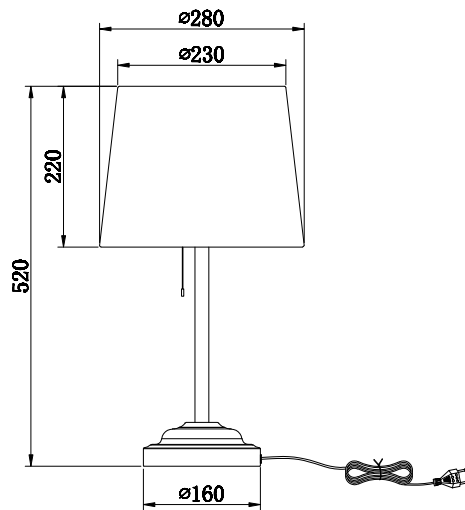

# 8032680

1x E27 max. 15W LED  
230V ~ 50Hz

Maßeinheit/Unit of measure/ Unité de mesure: mm