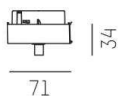

VOLARE

652-0080200005

SKIZZE

TECHNISCHE DETAILS

Designer	INHOUSE
Spannung [V]	220-240V 50/60Hz
Material	Kunststoff
Länge [mm]	71
Breite [mm]	18
Höhe [mm]	34
Schutzart [IP]	IP20
Schutzklasse	Schutzklasse I
Nettogewicht [kg]	0,04
Farbe Leuchte	weiß
RAL	9016
EAN-Nummer	9008905759352