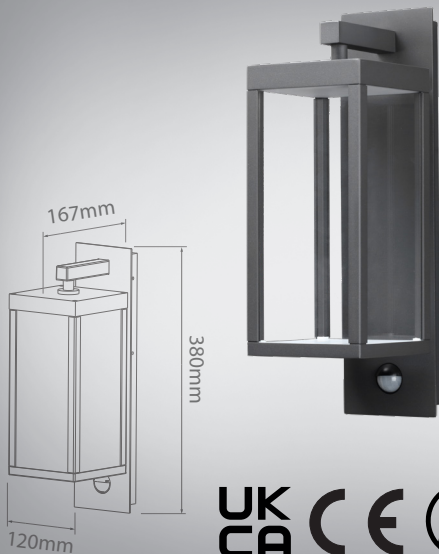

# Lucande

**Art.-No.: 9619150**

incl. LED L9001307  
1350 lm Modul  
750 lm Lamp  
10,8W LED  
13W Total  
230V~50Hz  
3000K  
CRI >80  
>20000 h  
>12000 ON/OFF

**UK  
CA**

LUQOM Holding GmbH · Rabanusstraße 16 D-36037 Fulda · [www.lucande.eu](http://www.lucande.eu)