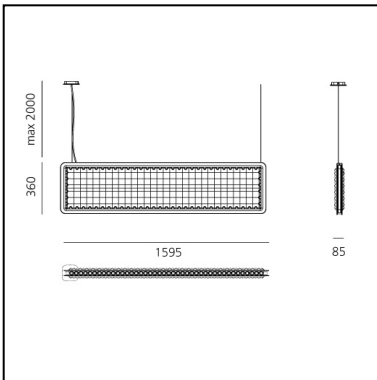

Eggboard Baffle - 1600x400 - Suspension - Direct Sharp + Indirect Diffused - 3000K - Dimmable DALI - Grey

Progetto CMR - Giacobone &
Roj

IP20  Dimmbar: 

LUMINAIRE

- Watt: **53W**
- Lichtstrom (lm): **4787lm**
- CCT: **3000K**
- Efficiency: **71%**
- Efficacy: **90.32lm/W**
- CRI: **80**
- Dimmable Typology: **Dali**

Anmerkungen

220/240Vac 50/60Hz electronic ballast included.

BESCHREIBUNG

Die gesamte Kollektion Eggboard arbeitet nach dem Prinzip der akustischen Absorption, um die Nachhallzeit des Schalls vor allem der entsprechenden Frequenzen der menschlichen Stimme zu begrenzen. Eine vertikale Pendelleuchte und Paneele mit Streiflicht für die Wand- oder Deckeninstallation sind neue Elemente, um eine Lichtlandschaft bei rundum ökologischer Qualität zu schaffen. Beide arbeiten mit Flexibilität auf die Lichtleistungen, die mit dem akustischen Element kombiniert werden können. Die Pendelleuchte kann diffuses, indirektes Licht mit den patentierten Lichtleitern Eggboard Matrix von gesteuertem, direkten Licht vereinen. In den Wand- und Decken-Versionen kann auf jeder Seite Streiflicht kombiniert werden.

DIMENSION

- Länge: **cm 160**
- Breite: **cm 8**
- Höhe: **cm 40**

INKLUSIVE LICHTQUELLEN

- Kategorie: **Led**
- Anzahl: **1**
- Watt: **20W**
- CRI: **90**
- Color Tolerance: **MacAdam 3SDCM**
- Service Life: **L90 (10K) > 60000h**