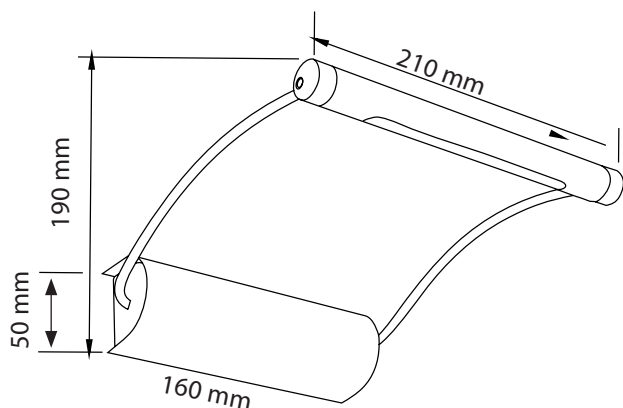

Kabellose Design-Bilderleuchte für Wandmontage

BIOLEDEx® ist eine Marke der DEL-KO GmbH.

DEL-KO GmbH

Werner-von-Siemens Str. 6
Sigma Technopark, Geb. 310
86159 Augsburg / Germany

service@bioledex.de

www.bioledex.de

Tel.: +49 (0) 821 710 65 87
Fax: +49 (0) 821 262 86 51