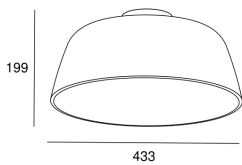

LICHTTECHNISCHE DATEN

Lampenfassung: 1 x E27

LÜFTUNGSEIGENSCHAFTEN

Eingesetzte Leistun: 40W

Bewertungsstandard Wert Dienstleistung: EN 60879:2019

LOGISTIK

Nettogewicht (Kg): 2.1

Gewicht in kg (verpackt): 3.07

Packing: 480mm x 480mm x 230mm

1 Un