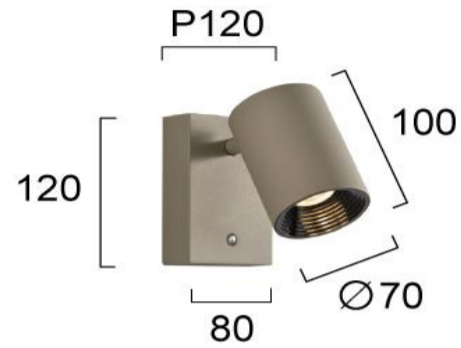

### Product Datasheet

<b>Code</b>	4335201
<b>Description</b>	Wall Light Olive Green Melina
<b>Family</b>	MELINA
<b>Type</b>	WALL LIGHTS
<b>Type of Lamp</b>	LED module
<b>Watt</b>	8W
<b>Volt</b>	220-240V AC
<b>Hertz</b>	50-60 Hz
<b>Class</b>	Class II
<b>IP</b>	IP20
<b>Environment</b>	Indoor
<b>Color</b>	OLIVE GREEN
<b>Material</b>	ELECTROSTATIC PAINTED STEEL/ALUMINIUM
<b>Length</b>	L:80
<b>Height</b>	H:120
<b>Width</b>	P:120
<b>Kelvin</b>	3000K
<b>Lumen</b>	560 Lm
<b>Beam Angle</b>	CRI 82
<b>Dimmable</b>	Dimmable with Touch Switch