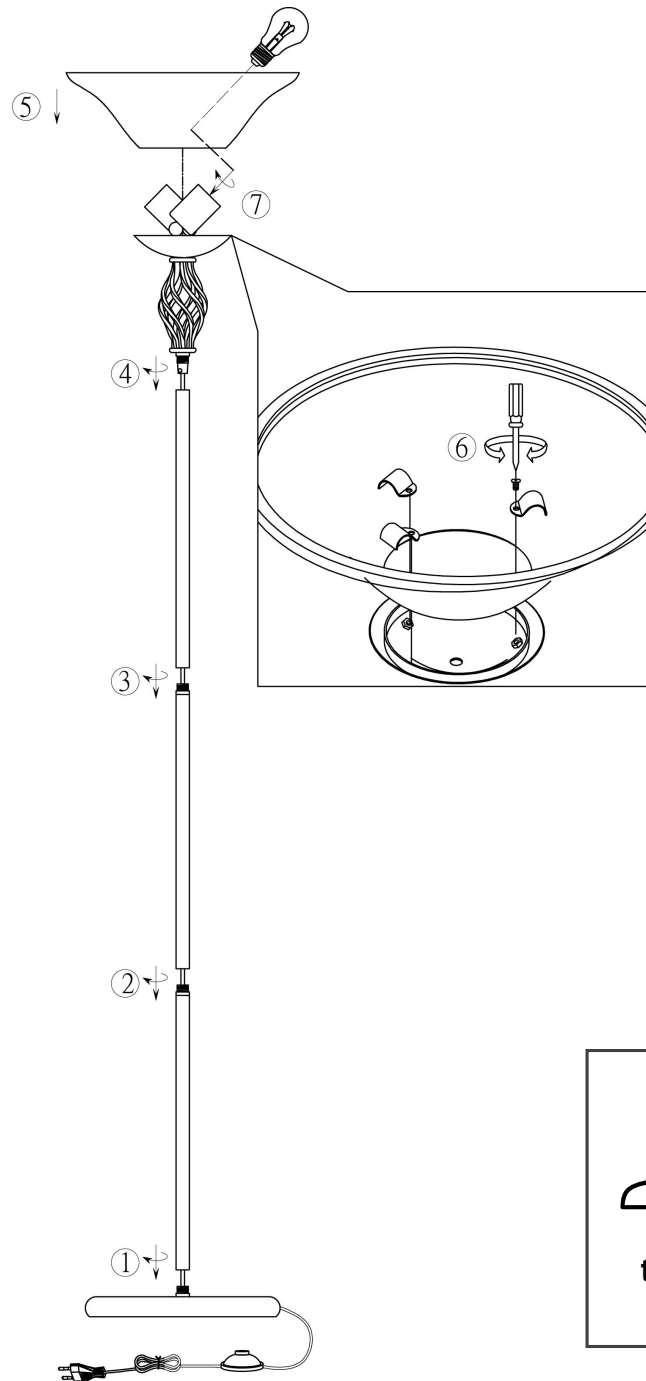

(SR) UPOZORENJE!

Prije početka montaže, pažljivo pročitajte sigurnosne upute!

230V ~ 50Hz, 2 x E27 / max. 60W