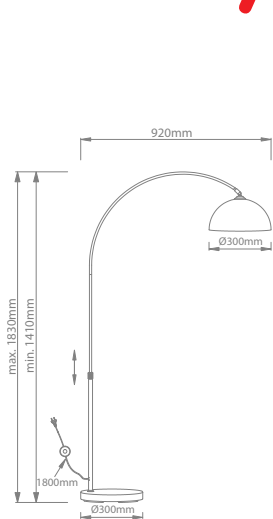

Lindby

Art.-No.: 4018247

1x E27 LED
max. 15W
230V~50Hz

LUQOM Holding GmbH · Rabanusstraße 16 D-36037 Fulda · www.lindby.eu