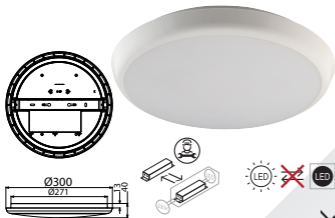

# ARCCHIO

UOM: mm

LUQOM Holding GmbH · Rabanusstraße 16 D-36037 Fulda · [www.arcchio.eu](http://www.arcchio.eu)

**Art.-No.: 9967013**

incl. LED L9001151  
3300 lm Modul  
2175..2600 lm Lamp  
22W LED  
25W Total  
230V~50Hz  
3000/ 4000/ 5700 K  
CRI >80  
50000 h  
100000 ON/ OFF