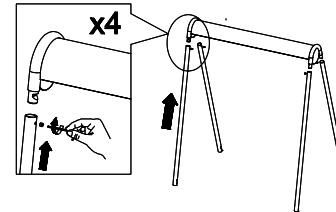

0338
vertisol
contemporary weavers

LIGHT SOURCE - FUENTE DE LUZ

SMD LED 18W 2700K 500Lm INCL.

TECHNICAL FEATURES - CARACTERÍSTICAS TÉCNICAS

ACCESSORIES - ACCESORIOS

Extensible cable 2.5m IP44
NO INCL (ref. 71244)

Your will need - Necesitas

01

02

03

04

05

06

07

08

09

10

11

12