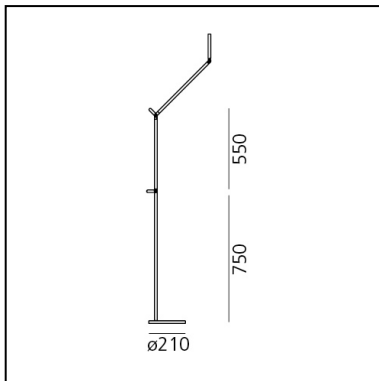

# Demetra Reading Floor - Movement Detector - 3000K - Body Lamp - White

Naoto Fukasawa

IP20     Dimmbar: 

## LUMINAIRE

- Watt: **8W**
- Lichtstrom (lm): **385lm**
- CCT: **3000K**
- Efficiency: **54%**
- Efficacy: **48.08lm/W**
- CRI: **90**
- Dimmer Typology: **Microswitch Dimmer**

## FUNKTIONEN

- Artikelnummer: **1735020A**
- Farbe: **Weiß**
- Installation: **Stehleuchte**
- Material: **Aluminium, technopolymer, steel**
- Serie: **Design Collection**
- design: **Naoto Fukasawa**

## DIMENSION

- Länge: **cm 65**
- Höhe: **cm 155**
- Breite: **cm 21**
- Widerstand: **N.D.**
- Glühdrahttest: **650°**