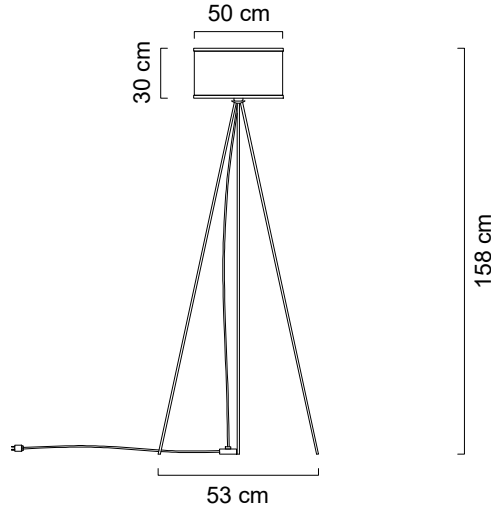

10026047

1x E27 LED max. 15W
230V ~ 50Hz

(DE) Bestimmungsgemäße Verwendung

(GB) Intended use / (FR) Utilisation conforme / (NL) Beoogd gebruik / (PL) Stosowanie zgodnie z przeznaczeniem / (NO) Riktig bruk / (DK) Korrekt brug / (SE) Avsedd användning / (FI) Määräystenmukainen käyttö

(IT) Impiego appropriato / (ES) Uso prescrito / (CZ) Použití v souladu s určením / (PT) Utilização correta / (GR) Ενδεδειγμένη χρήση

(DE) Ortsfeste Verwendung als Stehleuchte im Innenbereich	(GB) Provided for stationary indoor use on the floor
(FR) Installation fixe en tant que lampadaire à l'intérieur	(NL) Vast gebruik als vloerlamp binnenshuis
(PL) Do montażu stacjonarnego jako lampa podłogowa do wnętrza	(NO) Til stasjonært bruk som gulvlampe innendørs
(DK) Til stationær brug som gulvlampe indendørs	(SE) Används som fast golvlampa inomhus
(FI) Kiinteä käyttö sisätilojen jalkalamppu	(IT) Impiego fisso come lampada a terra in ambienti interni
(ES) Empleo fijo como lámpara de pie en interiores	(CZ) Stacionární použití jako stojací lampa v interiéru
(PT) Aplicação fixa como lâmpada de chão em interiores	(GR) Σταθερή χρήση ως λαμπτήρας δαπέδου σε εσωτερικό χώρο