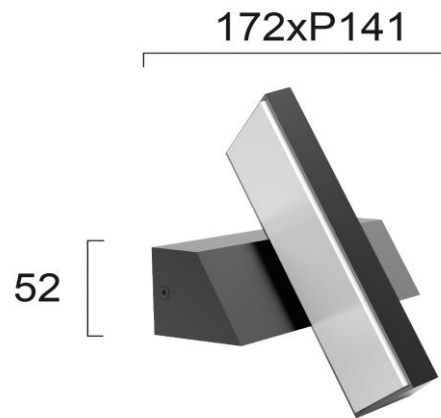

**Product Datasheet**

<b>Code</b>	4242800
<b>Description</b>	Wall Lamp Casteo
<b>Family</b>	CASTEO
<b>Type</b>	WALL LIGHTS
<b>Type of Lamp</b>	LED MODULE
<b>Watt</b>	LED 13W
<b>Volt</b>	220-240 VAC
<b>Hertz</b>	50-60 Hz
<b>Class</b>	I
<b>IP</b>	IP65
<b>Environment</b>	OUTDOOR
<b>Color</b>	DARK GREY
<b>Material</b>	PC / ALUMINIUM
<b>Length</b>	L:172
<b>Height</b>	H:52
<b>Width</b>	P:141
<b>Kelvin</b>	3000K
<b>Lumen</b>	650 Lm
<b>Beam Angle</b>	BEAM ANGLE 130*
<b>Dimmable</b>	NON-DIMMABLE