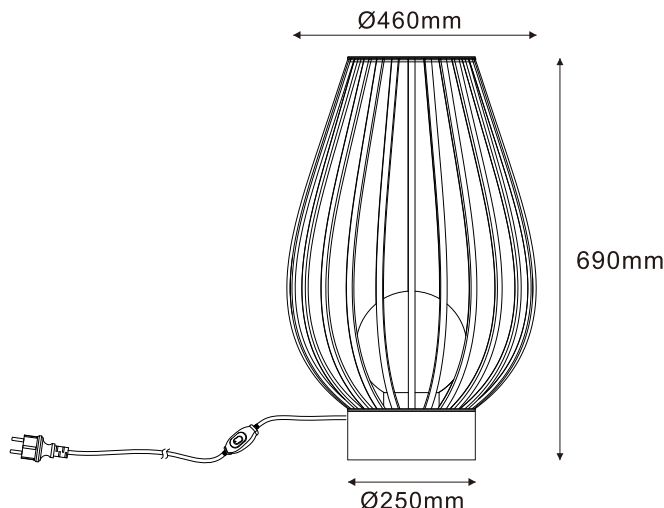

# 10025952

1× E27 LED max. 15W  
230V ~ 50Hz