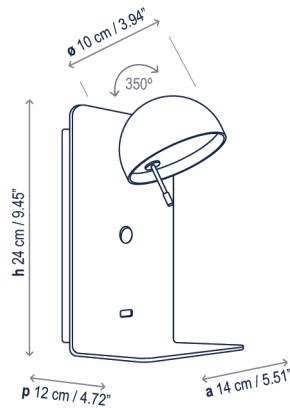

## Descripción técnica / Technical description:

 Peso Neto: 1,15 kg  
Net Weight: 1,15 kg

 1 Caja/Box | 18 x 32 x 18 cm | 0,0104 m<sup>3</sup>  
Peso bruto / Gross Weight: 1,47 kg

Materiales: Aluminio, Hierro  
Materials: Aluminum, Iron

Difusor inferior: Policarbonato  
Lower diffuser: Polycarbonate

Capacidad de carga de la bandeja: 1,5kg.  
Rotación de la pantalla 350°.  
Weight capacity of the tray: 1,5kg.  
Shade rotation 350°.

Caja soporte: 7,5 x 19,5 cm  
Surface back box: 2.95" x 7.68"

## Descripción lámpara / Lamps description:

  230V 50Hz | IP-20 |  4,2 W LED / CRI: 90 / 2700°K  
475 lm fuente de luz / light source 

| Ref         | Acabados / Finishing | Ean13         |
|-------------|----------------------|---------------|
| 23602020106 | Blanco<br>White      | 8435493722986 |