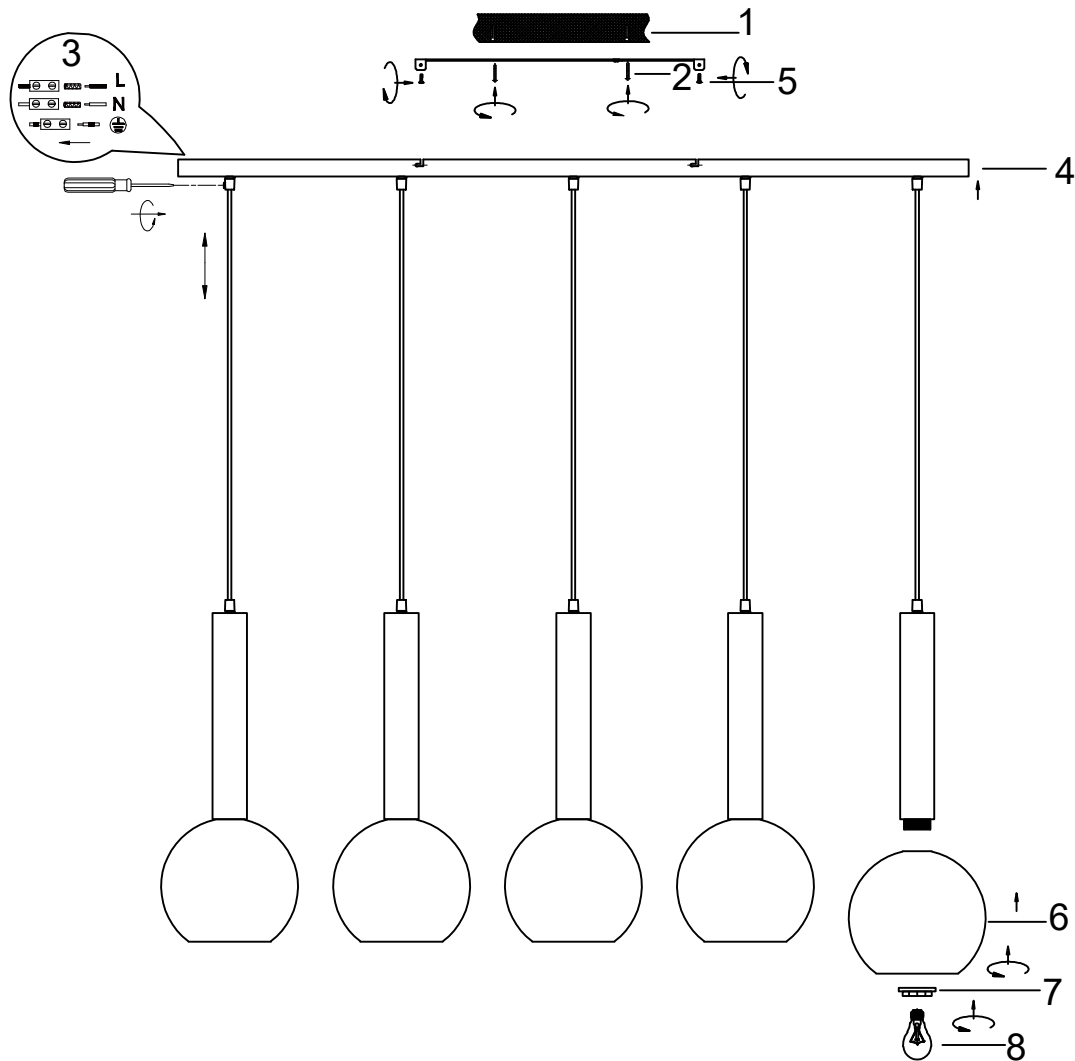

**(UK) ПОПЕРЕДЖЕННЯ!**

Перед розбиранням, будь ласка, уважно прочитайте інструкції з техніки безпеки!

230V~50Hz, 5xE27 / max.28W

[trio-lighting.com/](http://trio-lighting.com/)  
310300532