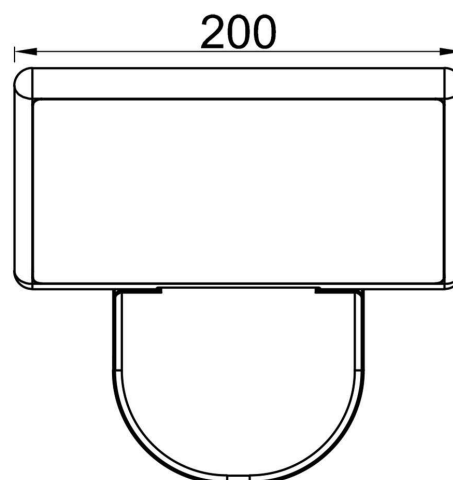

### Abmessungen und Gewicht

Länge	200,00
Breite	126,00
Höhe	184,00
Durchmesser	0,00
Deckenabhängung	0,00
Gewicht	1040 g

**Article no.: 731138**

Surface mounted wall lamp, Alkes S, dark gray, 220-240V AC/50-60Hz, warmwhite

**Light Direction**

Rotating and tilting range	fixed
Angle of inclination	
Radiation direction	
Reflector / lense	

**Dimensions & Weight**

Length	200,00
Width	126,00
Height	184,00
Diameter	0,00
Suspensions from ceiling	0,00
Product Weight	1040 g

**Base dimensions**

Length	0,00
Width	0,00
Height	0,00
Diameter	0,00