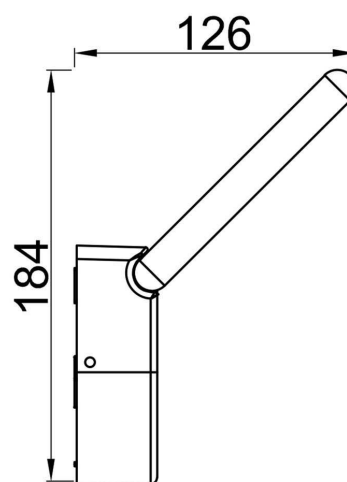

### Abmessungen und Gewicht

Länge	200,00
Breite	126,00
Höhe	184,00
Durchmesser	0,00
Deckenabhängung	0,00
Gewicht	1040 g

**Dimensions & Weight**

Length	200,00
Width	126,00
Height	184,00
Diameter	0,00
Suspensions from ceiling	0,00
Product Weight	1040 g

**Base dimensions**

Length	0,00
Width	0,00
Height	0,00
Diameter	0,00