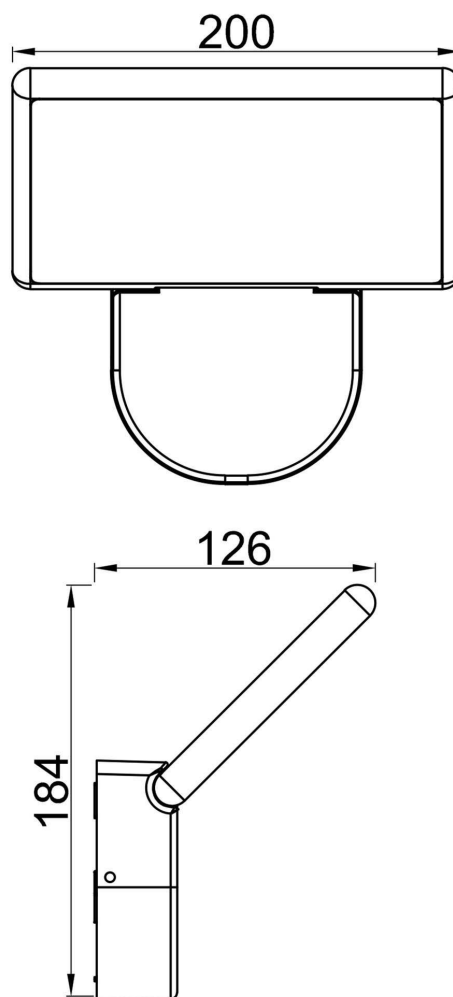

### Lichtrichtung

Dreh- und Schwenkbereich	feststehend
Neigungswinkel	
Abstrahlverhalten	
Reflektor / Linse	

### Abmessungen und Gewicht

Länge	200,00
Breite	126,00
Höhe	184,00
Durchmesser	0,00
Deckenabhängung	0,00
Gewicht	1040 g

### Sockelmaß

Länge	0,00
Breite	0,00
Höhe	0,00
Durchmesser	0,00

**Artikel Nr.: 731138**

Wandaufbauleuchte, Alkes S, Dunkelgrau, 220-240V AC/50-60Hz, Warmweiß

**Grenzwerte**

Die Überschreitung der Grenzwerte und Betriebsspannung führt zu einer starken Verkürzung der Lebensdauer sowie Zerstörung der LED Module.

**Dimensions & Weight**

Length	200,00
Width	126,00
Height	184,00
Diameter	0,00
Suspensions from ceiling	0,00
Product Weight	1040 g

**Base dimensions**

Length	0,00
Width	0,00
Height	0,00
Diameter	0,00