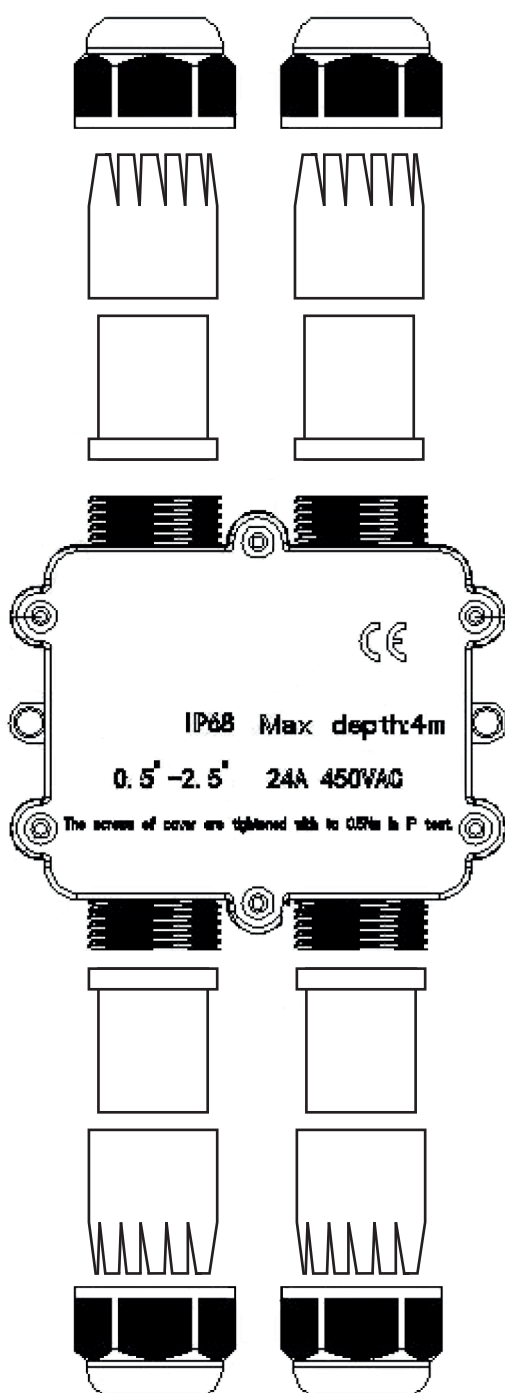

Artikel Nr. / Article No.: 930575

Outdoor Multi Kabelverbinder für 4 Kabel 4-14 mm, max. 450V AC/24A /
Outdoor Multi Cable Connector for 4 Cable 4-14 mm, max. 450V AC/24A

Achtung! Für diese Arbeiten müssen Sie die Spannungsversorgung trennen.
Attention! For this work you must turn off the power supply.

Verschraubung M25 /
screw connection M25

Presstülle /
compression sleeve

Verwenden Sie die Gummi-Reduzierstücke im Lieferumfang
entsprechend dem verwendeten Kabeltyp /
use the rubber reducers included in the scope of delivery
according to the type of the used cable

4x - Ø 4-8 mm
4x - Ø 8-12 mm
4x - Ø 10-14 mm

Hinweis

Nicht genutzte
Kabeldurchführungen können
mit den 2 im Lieferumfang
enthaltenen Stopfen
verschlossen werden. /

Note

Unused cable entries can be
closed with the 2 plugs included
in the scope of delivery.