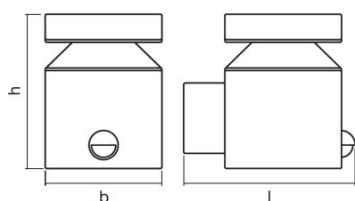

Abmessungen & Gewicht

Länge	150,0 mm
Breite	102,0 mm
Höhe	135,0 mm
Produktgewicht	500,00 g

Farben & Materialien

Gehäusematerial	Edelstahl
Gehäusefarbe	Stahl
Produktfarbe	Stahl
Material Abdeckung	Polycarbonat (PC)

VERPACKUNGSMITTEL

Produkt-Code	Verpackungseinheit (Stück pro Einheit)	Abmessungen (Länge x Breite x Höhe)	Gewicht brutto	Volumen
4058075205352	Faltschachtel 1	124 mm x 154 mm x 166 mm	540,00 g	3.17 dm ³
4058075205369	Versandschachtel 6	380 mm x 175 mm x 320 mm	3471,00 g	21.28 dm ³