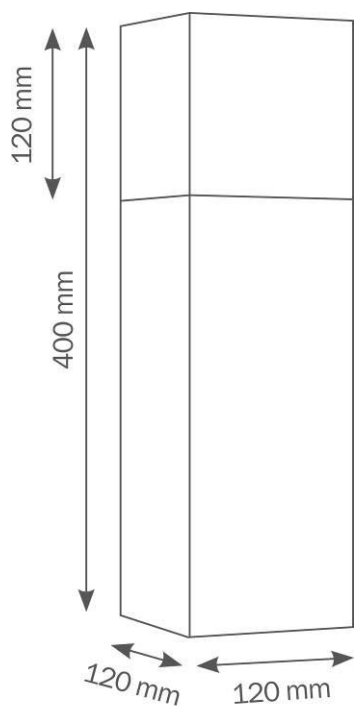

## STANDLEUCHE KURZ

Leuchte aus pulverbeschichtetem Aluminium, Diffusor aus Opalglas mit Gewinde.

### TECHNISCHE DATEN

Artikelnummer	034
EAN	4260277682651
Gewicht inkl. Karton	3,80 kg
Höhe	400 mm
Breite	120 mm
Tiefe	120 mm
Bestückung	1x E27 max. 23 Watt
Inklusive Leuchtmittel	nein
Schutzart	IP44
Material	Edelstahl
Farbe	Graphit
Diffusor	Opalglas
Spannung	220-240 V; 50/60 Hz