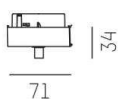

VOLARE

652-0080200006

SKIZZE

TECHNISCHE DETAILS

Designer	INHOUSE
Spannung [V]	220-240V 50/60Hz
Material	Kunststoff
Länge [mm]	71
Breite [mm]	18
Höhe [mm]	34
Schutzart [IP]	IP20
Schutzklasse	Schutzklasse I
Nettogewicht [kg]	0,04
Farbe Leuchte	schwarz
RAL	9005
EAN-Nummer	9008905759338