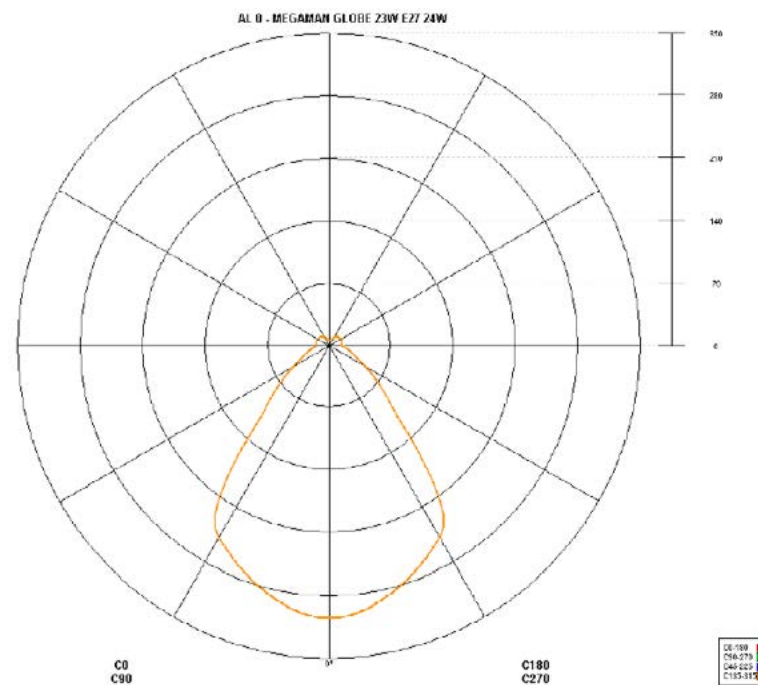

Luminaire: DOMO SG  
Luminaria: DOMO SG

PHOTOMETRIC DIAGRAM  
DIAGRAMA FOTOMÉTRICO

Lamps Lámparas	1 x MEGAMAN GLOBE 23 W E27
Total Power Potencia total	24 W
Total luminous flux Flujo luminoso total	1371 lm