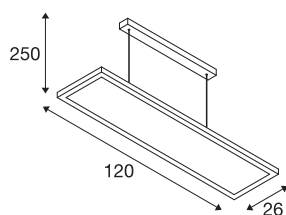

TECHNISCHE DATEN

Art. Nr.:	1005395
Anzahl unterschiedliche Lichtauslässe	2
Primäre Nennspannung	200-240V ~50/60Hz mA/V
Sekundär Strom / Sekundär Spannung	1550mA
Länge	120 cm
Pendellänge	250 cm
Breite	26 cm
Höhe	3 cm
Nettogewicht	5.787 kg
Bruttogewicht	7.953 kg
IP Code	IP 20
Schutzklasse	I
Schlagfestigkeitsklasse	IK02
Schlagfestigkeit	0,2 Joule
Montage	Aufbau
Montagedetails	Decke
Dimmbar	Ja
Technologie der Dimmung	DALI
Wattage	57 W
Lumen	5000 lm
Lichtfarbtemperatur	4000 Kelvin
Abstrahlwinkel	80 °