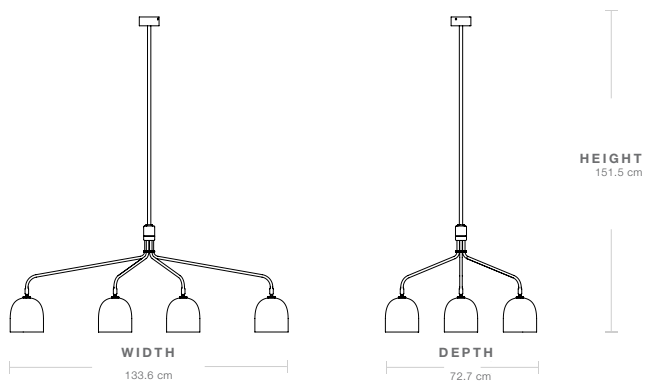

## Dimensions

**LAMP WIDTH**

133.60 cm

**LAMP DEPTH**

72.70 cm

**LAMP HEIGHT**

151.50 cm

**SHADE WIDTH**

16 cm

**SHADE DEPTH**

16 cm

**SHADE HEIGHT**

16.40 cm

**CANOPY WIDTH**

9.50 cm

**CANOPY DEPTH**

9.50 cm

**CANOPY HEIGHT**

4.25 cm

## Number of parcels

1

**PACKAGING LENGTH**

132 cm

**PACKAGING WIDTH**

70 cm

**PACKAGING HEIGHT**

50.4 cm