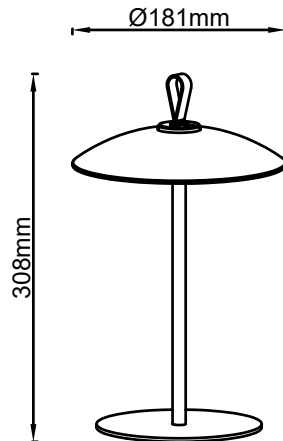

10025866

2W LED / 4W Total
incl. LED Board: L9002992
2000mAh / 18650 / 3.7Vdc Li-ion battery / 0.8A

(DE) Bestimmungsgemäße Verwendung

(GB) Intended use / (FR) Utilisation conforme / (NL) Beoogd gebruik / (PL) Stosowanie zgodnie z przeznaczeniem / (NO) Riktig bruk / (DK) Korrekt brug / (SE) Avsedd användning / (FI) Määräystenmukainen käyttö / (IT) Impiego appropriato / (ES) Uso prescrito / (CZ) Použití v souladu s určením / (PT) Utilização correta / (GR) Ενδεδειγμένη χρήση

(DE)	Als Tischleuchte im Innenbereich	(GB)	Provided for use as table lamp, indoors
(FR)	En tant que lampe à poser, à l'intérieur	(NL)	Als tafellamp binnenshuis
(PL)	Jako lampa stołowa do wnętrza	(NO)	Som bordlampe innendørs
(DK)	Som bordlampe indendørs	(SE)	Används som bordslampa inomhus
(FI)	Käyttö sisätilojen pöytävalaisimena	(IT)	Impiego come lampada da tavolo in ambienti interni
(ES)	Empleo en tanto lámpara de mesa en interiores	(CZ)	Použití jako stolní lampa v interiéru
(PT)	Aplicação como candeeiro de mesa em interiores	(GR)	Χρήση ως επιτραπέζιο φωτιστικό σε εσωτερικό χώρο

(DE) Verwendete Symbole

(GB) Safety Precautions / (FR) Symboles utilisés / (NL) Gebruikte symbolen / (PL) Stosowane symbole / (NO) Brukte symboler / (DK) Brugte symboler / (SE) Använda symboler / (FI) Käytetyt symbolit / (IT) Simboli usati / (ES) Símbolos empleados / (CZ) Použité symboly / (PT) Símbolos utilizados / (GR) Χρησιμοποιούμενα σύμβολα

IP 54

(DE) Lieferumfang

(GB) Package contents / (FR) Contenu de la livraison / (NL) Bij de levering inbegrepen / (PL) Zakres dostawy / (NO) Levering / (DK) Leveringsomfang / (SE) Leveransomfattning / (FI) Toimitussisältö / (IT) Fornitura / (ES) Volumen de suministro / (CZ) Rozsah dodávky / (PT) Material fornecido / (GR) Παραδοτέος εξοπλισμός

(DE)	1 Tischleuchte Montagematerial Montageanleitung	(GB)	1 Table lamp Installation hardware Mounting instructions	(FR)	1 Lampe à poser Matériel de montage Instructions de montage
(NL)	1 Tafellamp Monteringsmateriale Montagehandleiding	(PL)	1 Lampa stołowa Elementy montażowe Instrukcja montażu	(NO)	1 Bordlampe Monteringsmateriale Brukerveiledning
(DK)	1 Bordlampe Monteringsmateriale Brugervejledning	(SE)	1 Bordslampa Monteringsmaterial Monteringsanvisning	(FI)	1 Pöytävalaisin Asennusmateriaali Asennusohjeet
(IT)	1 Lampada da tavolo Materiale di montaggio Istruzioni di montaggio	(ES)	1 Lámpara de mesa Material de montaje Instrucciones de montaje	(CZ)	1 Stolní lampa Materiál pro montáž Návod k montáži
(PT)	1 Candeeiro de mesa Material de montagem Instruções de montagem	(GR)	1 Επιτραπέζιο φωτιστικό Υλικό συναρμολόγησης Οδηγίες συναρμολόγησης