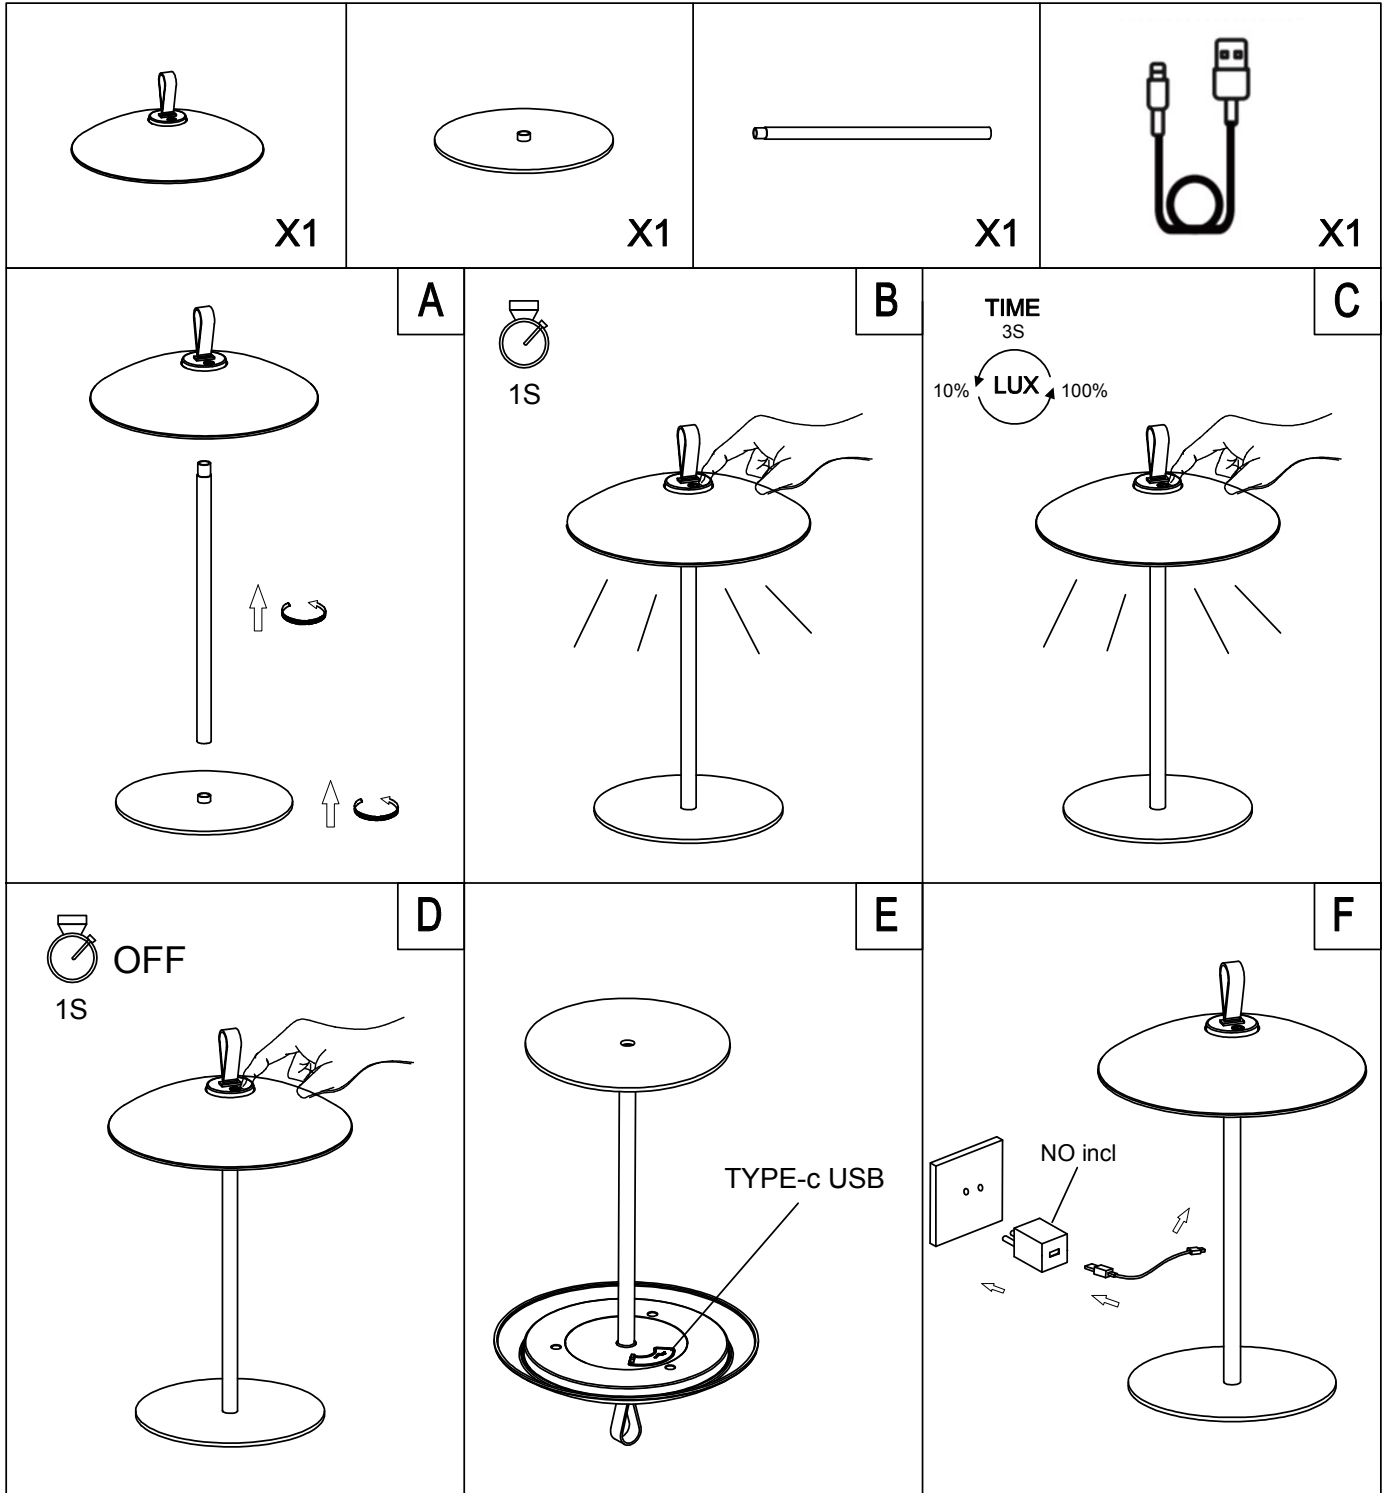

(DE)	1 Tischleuchte Montagematerial Montageanleitung	(GB)	1 Table lamp Installation hardware Mounting instructions	(FR)	1 Lampe à poser Matériel de montage Instructions de montage
(NL)	1 Tafellamp Monteringsmateriale Montagehandleiding	(PL)	1 Lampa stołowa Elementy montażowe Instrukcja montażu	(NO)	1 Bordlampe Monteringsmateriale Brukerveiledning
(DK)	1 Bordlampe Monteringsmateriale Brugervejledning	(SE)	1 Bordslampa Monteringsmaterial Monteringsanvisning	(FI)	1 Pöytävalaisin Asennusmateriaali Asennusohjeet
(IT)	1 Lampada da tavolo Materiale di montaggio Istruzioni di montaggio	(ES)	1 Lámpara de mesa Material de montaje Instrucciones de montaje	(CZ)	1 Stolní lampa Materiál pro montáž Návod k montáži
(PT)	1 Candeeiro de mesa Material de montagem Instruções de montagem	(GR)	1 Επιτραπέζιο φωτιστικό Υλικό συναρμολόγησης Οδηγίες συναρμολόγησης		