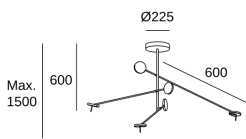

TECHNISCHE MERKMALE

Leistung (W) : 27W

Gesamtverbrauch (W) : 30W

Reallumen : 1653

Reale Lm/W : 55

Farbtemperatur (CCT) : Warm Weiß - 2700K

Dimmungsprotokoll : PHASE CUT

Winkel Linsen / Reflektor : FLOOD 94°

Material Körper : Stahl, Aluminium

Oberfläche Körper : Schwarz

Material Diffusor : PMMA

Oberfläche Diffusor : Mattiert

Driver-Marke : OSRAM

Spannung / Frequenz : 220-240V/50-60Hz

Power Factor : 0.90

Lebensdauer : 50.000h L80B20

Garantie : 5 Jahre