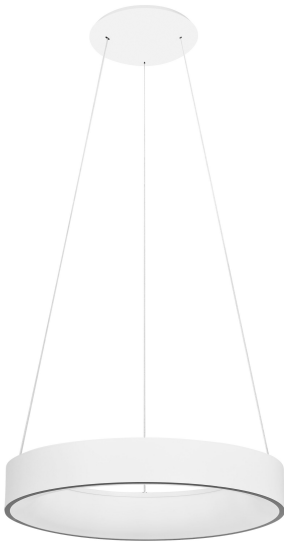

PRODUKTDATENBLATT

SUN@HOME CIRCULAR PENDANT WHITE

Sun@Home Circular | Deckenleuchten mit Human Centric Lighting Technologie

Anwendungsgebiete

- Innenraumanwendungen
- Küche, Wohn-, Kinder- oder Arbeitszimmer

Maße & Gewicht

Durchmesser	450,00 mm
Höhe	1210,00 mm
Produktgewicht	2300,00 g

Materialien & Farben

Produktfarbe	Weiß
Gehäusefarbe	Weiß
Gehäusematerial	Aluminium
Glühdrahtprüfung nach IEC 60695-2-12	650 °C
Quecksilbergehalt der Lampe	0.0 mg