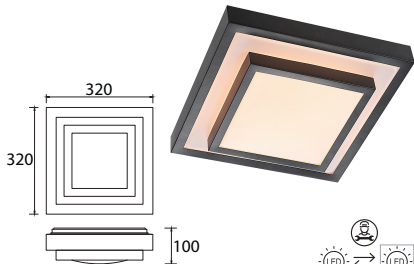

Lindby

UOM:mm

UK
CA

Art.-No.: 9627273

incl. LED L9001780
1820 lm Modul
490 lm Lamp
16,5W LED
17,7W Total
230V~50Hz
3000 K
CRI >80
25000 h
10000 ON/ OFF

IP20

4

251911