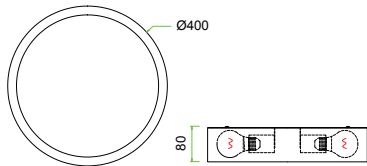

Lindby

UOM:mm

Art.-No.: 9628010

3x E27 LED

max. 15W

230V~50Hz

IP20

UK
CA