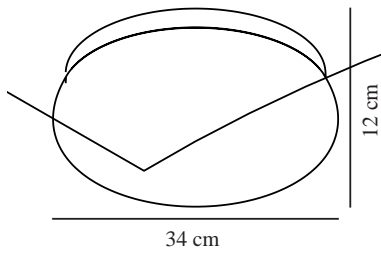

# FOAM | DECKENLEUCHE | SCHWARZ

2210126003

nordlux®

Spannung (V): 230 Volt

IP-Grad: IP44

Maximale Lampenleistung (W):  
2X55W

Klasse (Klasse 1, Klasse 2,  
Klasse 3): Klasse 2 (Dopp. isoliert)

Leuchtmittelsockel: E27

Parallelschaltung: True

Farbe: Schwarz

Höhe (cm): 12

EAN: 5704924012556

TUN: 2277010

Artikelnummer: 2210126003

Stück pro Hauptkarton: 3

Verkaufsbox Höhe (cm): 12.5

Verkaufsbox Breite (cm): 38

Verkaufsbox Tiefe (cm): 38

Verkaufsbox Volumen m<sup>3</sup> : 0.018

Produkt Nettogewicht (kg): 0.5

Hauptmaterial: Plastik

Sekundärmaterial: PMMA

- Geeignet für das Badezimmer (IP44) • Benötigt 2x E27-Leuchtmittel zum Nachrüsten
- Parallelschaltung möglich