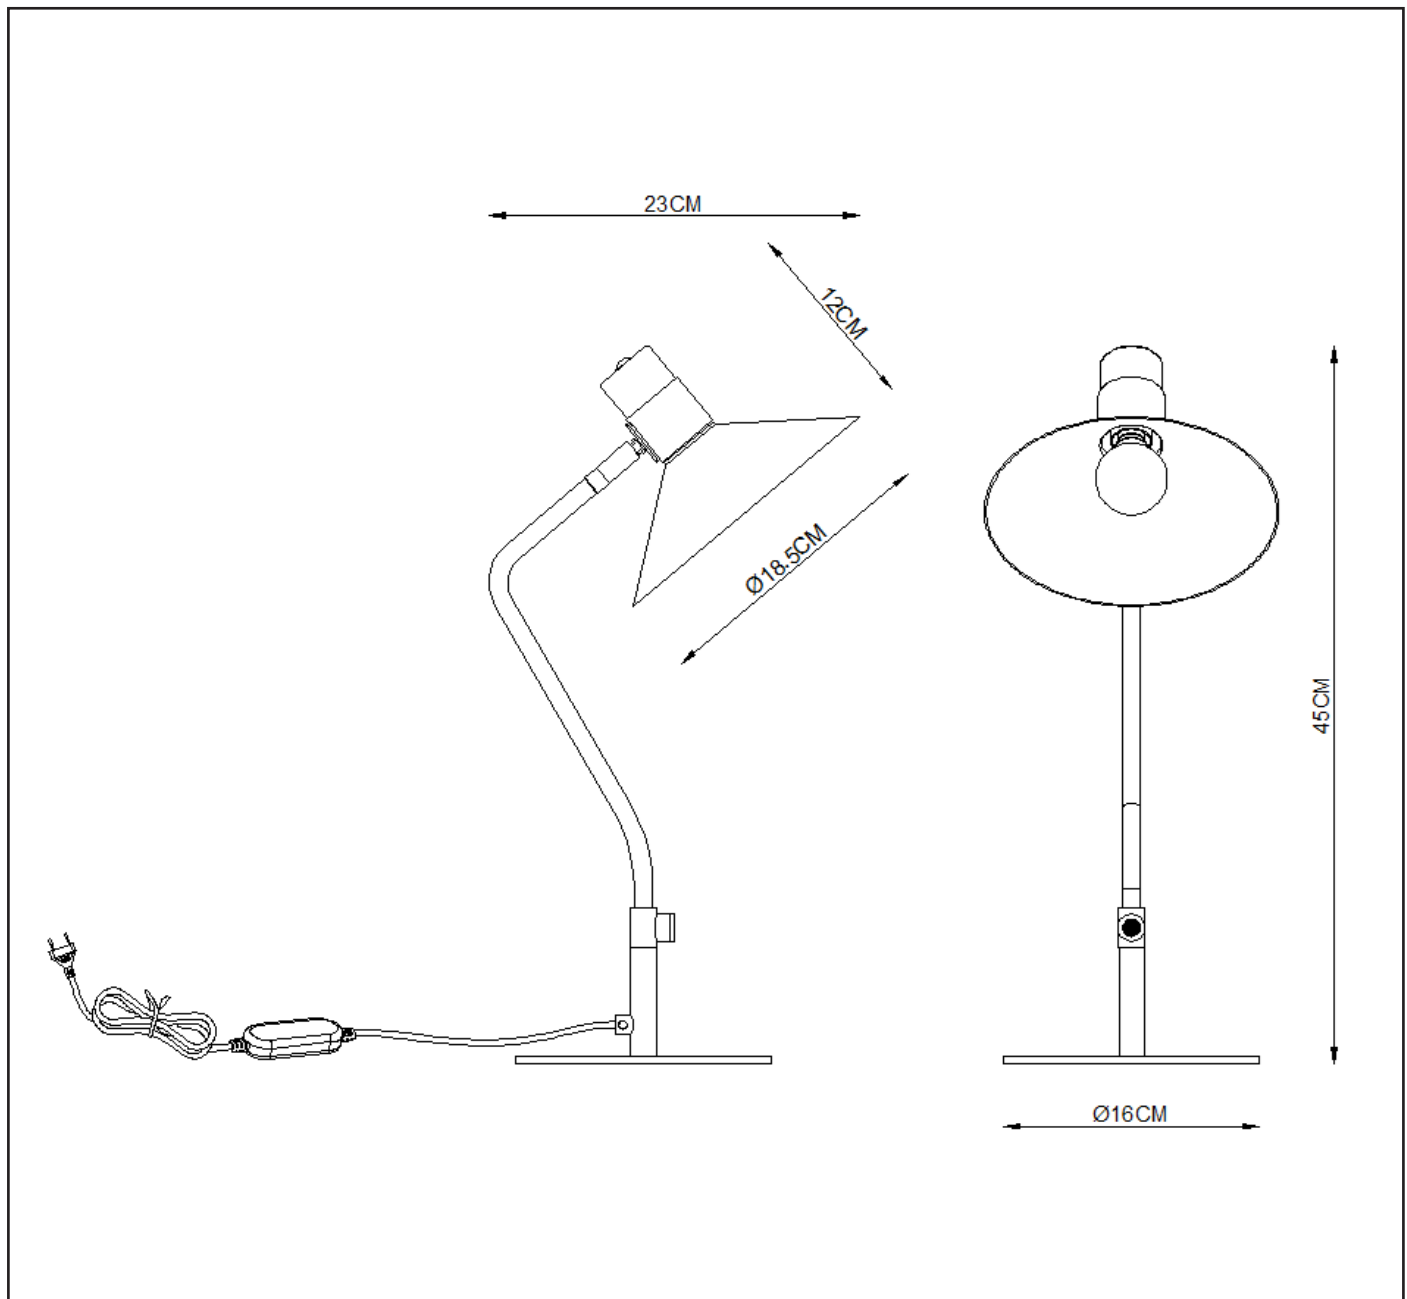

LUCIDE

GENERAL SPECIFICATIONS

**RECOMMENDED LUCIDE  
LIGHT SOURCE**

**49046/03/62**  
Light source dimmable : Yes  
Light source incl. : No

**General**

Dimensions LxWxH : 23 cm x 18.5 cm x 45 cm  
Height minimum :  
Height maximum : 45cm  
Dimensions shade LxWxH : 18.5 cm x 18.5 cm x 12 cm  
Main material : Metal  
Ceiling rose material : No  
Color : Black  
Style : Modern  
Shape :  
Weight : 1,2kg  
Warranty : 2 years

**Product specifications**

Dimmable : Yes  
Light direction : Around (Diffuse)  
Adjustable in height : No  
Directional : No  
Cable : Yes, Cable On Product  
Cable length : 150cm  
Sensor : Without Sensor  
Control : 3-Step Touch Dimmer Control  
IP-Class : 20  
Electric class : II  
Light source including ? : No  
Lamp socket : E14  
Light source number : 1  
Power requirements : 220-240V~50Hz  
Bulb type & maximum wattage : E14-max.40W

For more specifications of this product please visit  
[www.lucide.com](http://www.lucide.com)

LUCIDE

TECHNICAL DRAWING & DIMENSIONS

## PEPIJN

item number :05528/01/30

EAN code : 5411212051134

For more specifications, dimensions please visit  
[www.lucide.com](http://www.lucide.com)

- Dit toestel dimt in verschillende stappen. Telkens u het toestel aanraakt zal de lichtintensiteit veranderen.
- Cet appareil s'éclaire en plusieurs étapes. Chaque fois qu'on le touche, l'intensité lumineuse change.
- This item is dimmable in different steps. Each time the item is touched, the light intensity changes.
- Dieses Apparat dimmt in mehrere Malen. Wenn Sie das Apparat berühren, soll die Lichtintensität ändern.