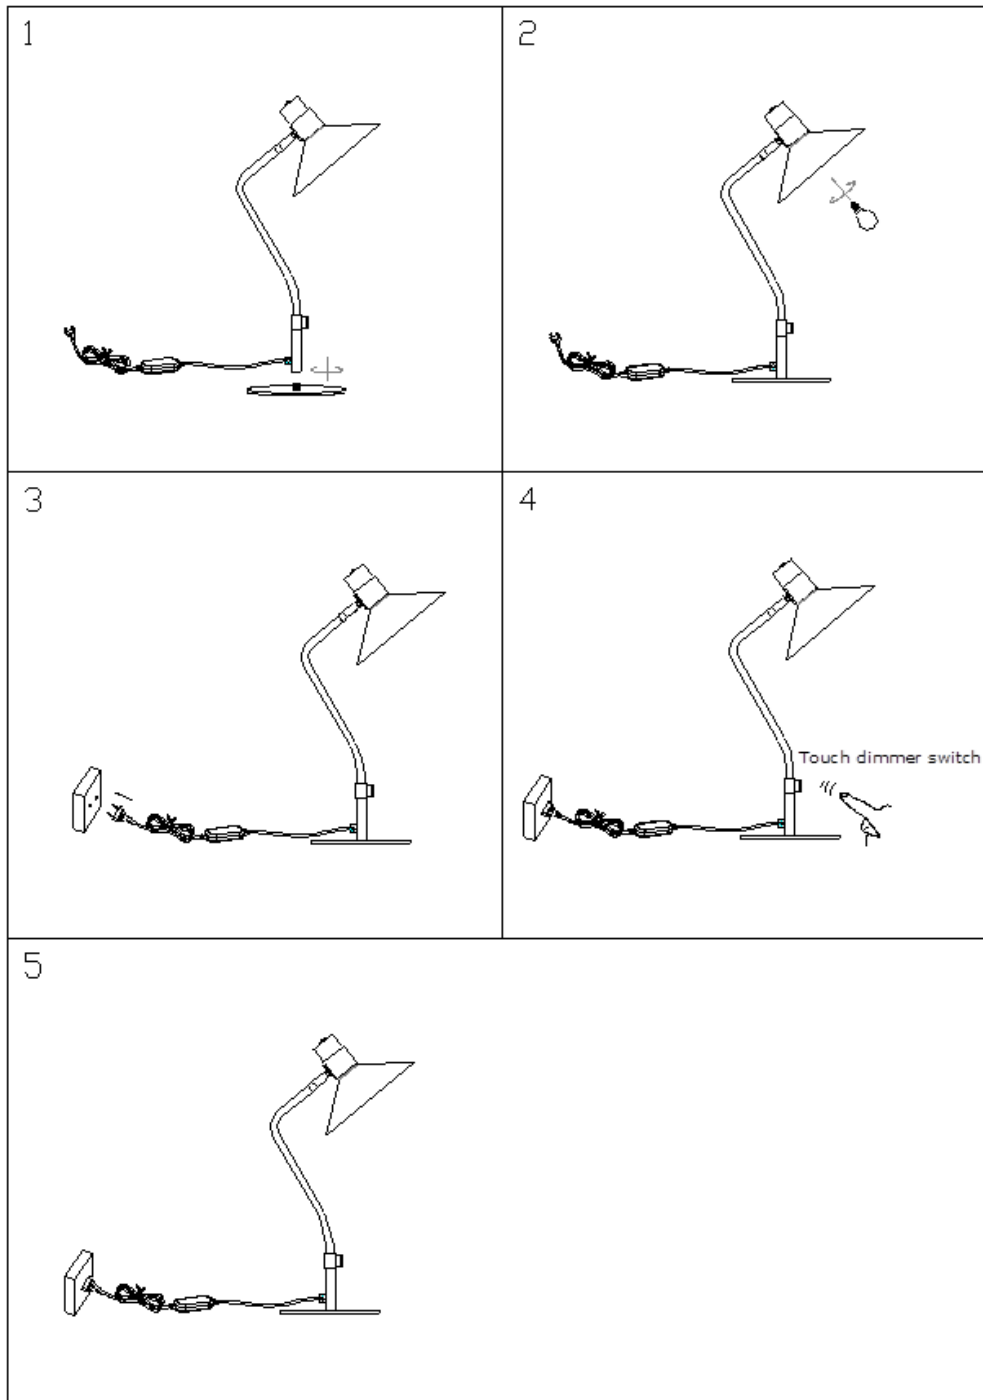

LUCIDE

GENERAL SPECIFICATIONS

**RECOMMENDED LUCIDE  
LIGHT SOURCE**

**49046/03/62**  
Light source dimmable : Yes  
Light source incl. : No

**General**

Dimensions LxWxH : 23 cm x 18.5 cm x 45 cm  
Height minimum :  
Height maximum : 45cm  
Dimensions shade LxWxH : 18.5 cm x 18.5 cm x 12 cm  
Main material : Metal  
Ceiling rose material : No  
Color : Black  
Style : Modern  
Shape :  
Weight : 1,2kg  
Warranty : 2 years

**Product specifications**

Dimmable : Yes  
Light direction : Around (Diffuse)  
Adjustable in height : No  
Directional : No  
Cable : Yes, Cable On Product  
Cable length : 150cm  
Sensor : Without Sensor  
Control : 3-Step Touch Dimmer Control  
IP-Class : 20  
Electric class : II  
Light source including ? : No  
Lamp socket : E14  
Light source number : 1  
Power requirements : 220-240V~50Hz  
Bulb type & maximum wattage : E14-max.40W

## PEPIJN

item number :05528/01/30

EAN code : 5411212051134

For more specifications, dimensions please visit  
[www.lucide.com](http://www.lucide.com)

- Dit toestel dimt in verschillende stappen. Telkens u het toestel aanraakt zal de lichtintensiteit veranderen.
- Cet appareil s'éclaire en plusieurs étapes. Chaque fois qu'on le touche, l'intensité lumineuse change.
- This item is dimmable in different steps. Each time the item is touched, the light intensity changes.
- Dieses Apparat dimmt in mehrere Malen. Wenn Sie das Apparat berühren, soll die Lichtintensität ändern.